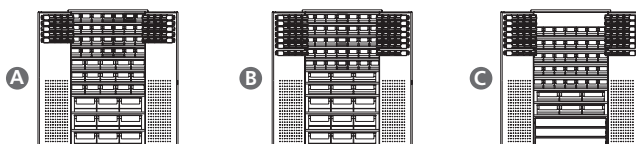

Großraumschränke mit Sichtlagerkästen

Höhe 1950, Breite 1100, Tiefe 535

9	7	5	verkürzt	40x Größe 2 blau, 28x Größe 3 rot, 15x Größe 4 blau, 9x Größe 7 rot	130276-65 + A
9	5	7	pro Tür	56x Größe 2 rot, 35x Größe 3 blau, 6x Größe 6 rot, 9x Größe 7 blau	130276-66 + B

Großraumschränke mit Schubladenblock und Sichtlagerkästen

Höhe 1950, Breite 1100, Tiefe 535

7	6	5	verkürzt	40x Größe 2 blau, 28x Größe 3 rot, 15x Größe 4 blau	130276-67 + 1
7	4	7	pro Tür	56x Größe 2 rot, 35x Größe 3 blau, 6x Größe 6 rot	130276-68 + C

Farben für diese Produkte:

Korpus	Lichtgrau	RAL 7035
Türen	Lichtgrau	RAL 7035

Möbel für Menschen

Sichtlagerkästen

- Stapelnocken ermöglichen sicheres Stapeln
- Die Sichtlagerkästen sind aus Polypropylen (bis -20°/+90° C, lebensmittelecht und ölfest) lieferbar in Rot und Blau
- Der leicht angeraute Unterboden sorgt für rutschfesten Transport auf Förderbändern

Sichtlagerkästen-Maße (H x B x T)

Größe 1	50 x 102 x 85 mm
Größe 2	75 x 103 x 160 mm
Größe 3	125 x 150 x 230 mm
Größe 4	145 x 210 x 350 mm
Größe 5	200 x 210 x 350 mm
Größe 6	145 x 315 x 500 mm
Größe 7	200 x 315 x 500 mm