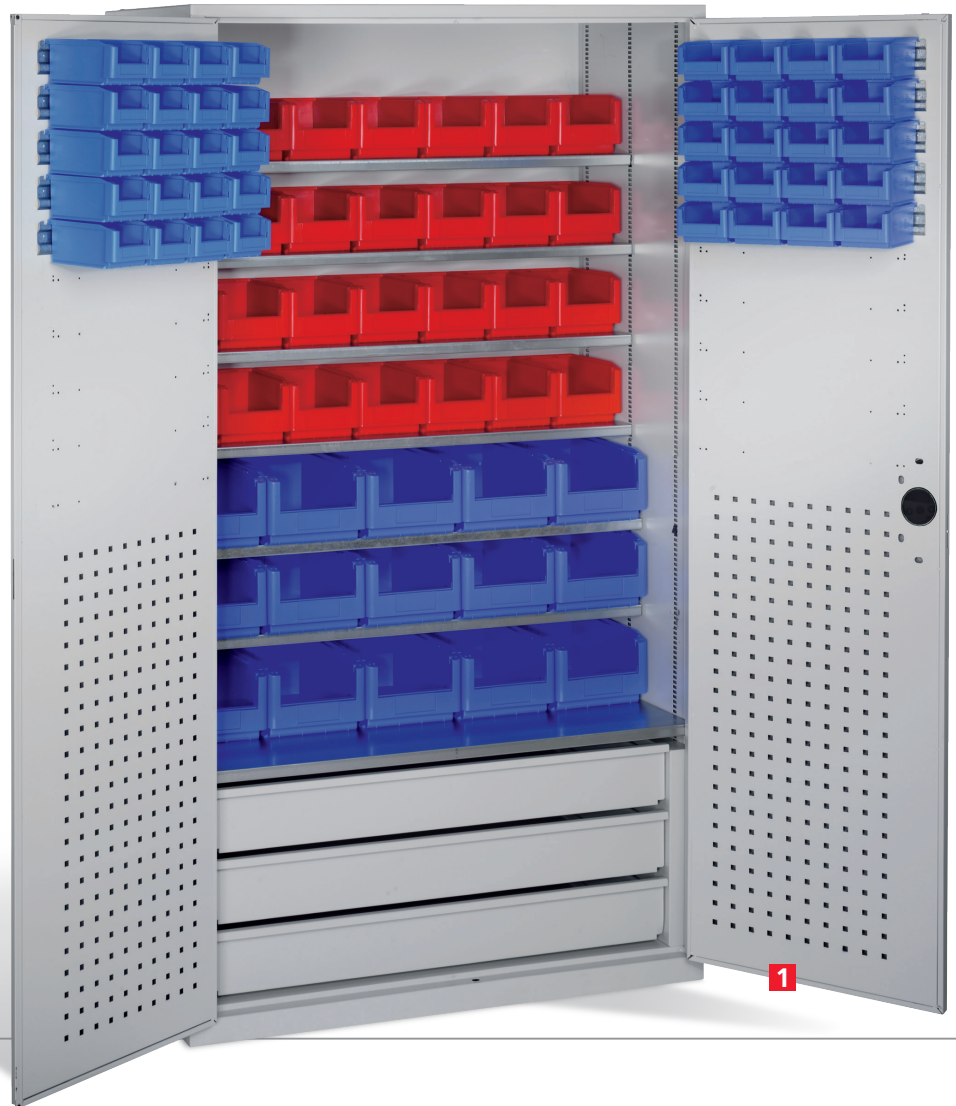

Flügeltürenschränke mit Sichtlagerkästen

Ordnungsprofis für Kleinteile

EXPRESS
1 Woche Lieferzeit

Alle Hände voll mit Kästen? Zum Glück gibt's das *Ergo-Lock* von C+P: Schrank öffnen mit dem kleinen Finger, zum Schließen einfach zudrücken. Genial!

- Langlebige Stahlkonstruktion mit breiter Palette unterschiedlicher Maße und Kastenbestückungen für jeden Verwendungszweck
- Mittige Türverstärkung für hohe Türstabilität
- Hohe Flexibilität der Inneneinrichtung durch Verstellbarkeit im 15 mm-Raster
- Hohe Traglast pro verzinktem Einlegeboden bis 70 kg (verkürzte Einlegeböden bis 50 kg)

Großraumschränke mit Sichtlagerkästen

Höhe 1950, Breite 1100, Tiefe 535

9	7	5	verkürzt	40x Größe 2 blau, 28x Größe 3 rot, 15x Größe 4 blau, 9x Größe 7 rot	130276-65 + A
9	5	7	pro Tür	56x Größe 2 rot, 35x Größe 3 blau, 6x Größe 6 rot, 9x Größe 7 blau	130276-66 + B

Farben für diese Produkte:

Korpus	Lichtgrau	RAL 7035
Türen	Lichtgrau	RAL 7035

Möbel für Menschen

Sichtlagerkästen

- Stapelnocken ermöglichen sicheres Stapeln
- Die Sichtlagerkästen sind aus Polypropylen (bis -20°/+90° C, lebensmittelecht und ölfest) lieferbar in Rot und Blau
- Der leicht angeraute Unterboden sorgt für rutschfesten Transport auf Förderbändern